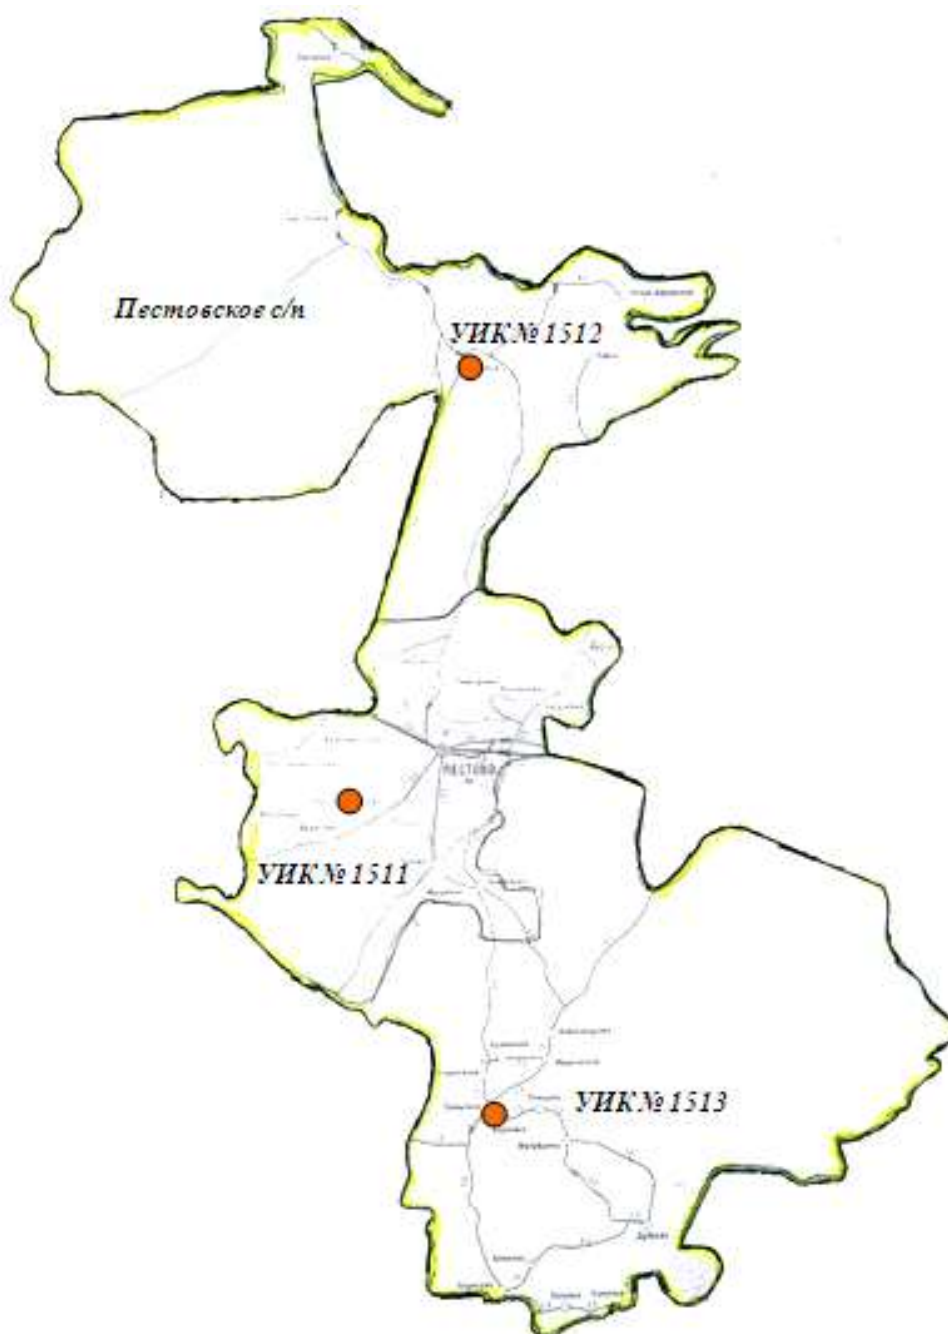

**Схема
избирательного округа для проведения выборов депутатов Совета депутатов
Пестовского сельского поселения
Десятимандатный избирательный округ №1**

Границы избирательного округа совпадают с границами Пестовского сельского поселения.

В состав избирательного округа входит:
Пестовское сельское поселение.

Число избирателей – 865.

**Графическое изображение схемы
избирательного округа для проведения выборов депутатов Совета депутатов
Пестовского сельского поселения**