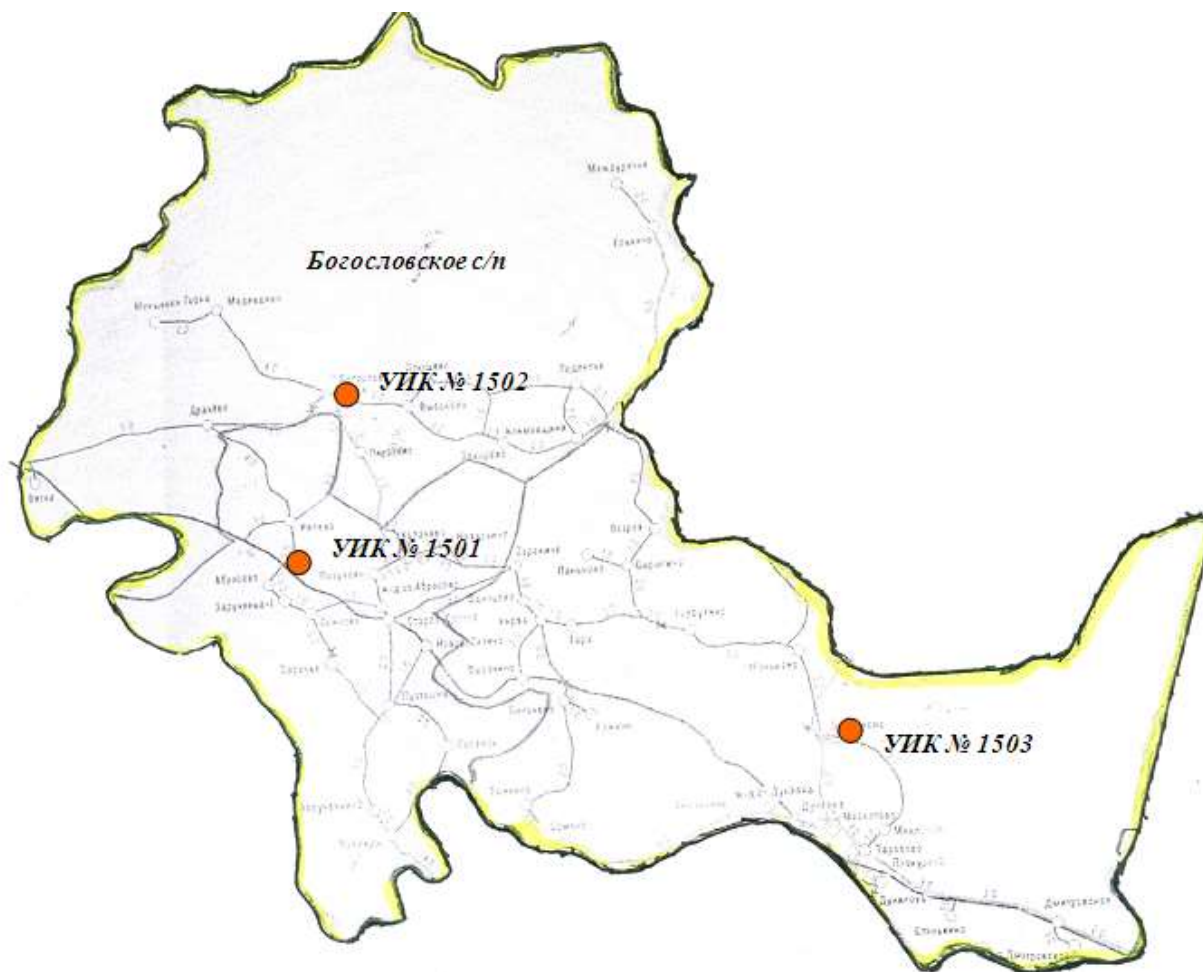

Границы избирательного округа совпадают с границами Богословского сельского поселения.

В состав избирательного округа входит:
Богословское сельское поселение.

Число избирателей – 983.

Графическое изображение
схемы избирательного округа для проведения выборов депутатов Совета
депутатов Богословского сельского поселения