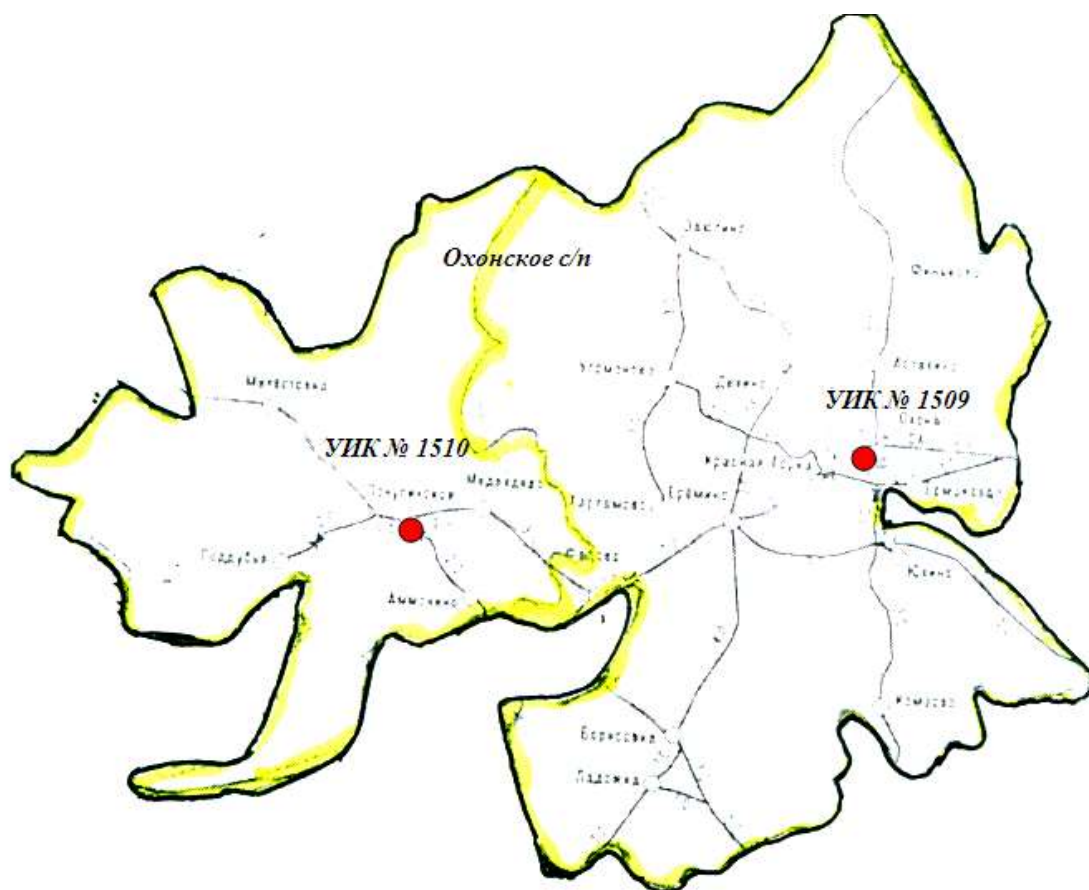

**Схема
избирательного округа для проведения выборов депутатов Совета депутатов
Охонского сельского поселения
Семимандатный избирательный округ №1**

Границы избирательного округа совпадают с границами Охонского сельского поселения.

В состав избирательного округа входит:
Охонское сельское поселение.

Число избирателей – 524.

**Графическое изображение схемы
избирательного округа для проведения выборов депутатов Совета депутатов
Охонского сельского поселения**