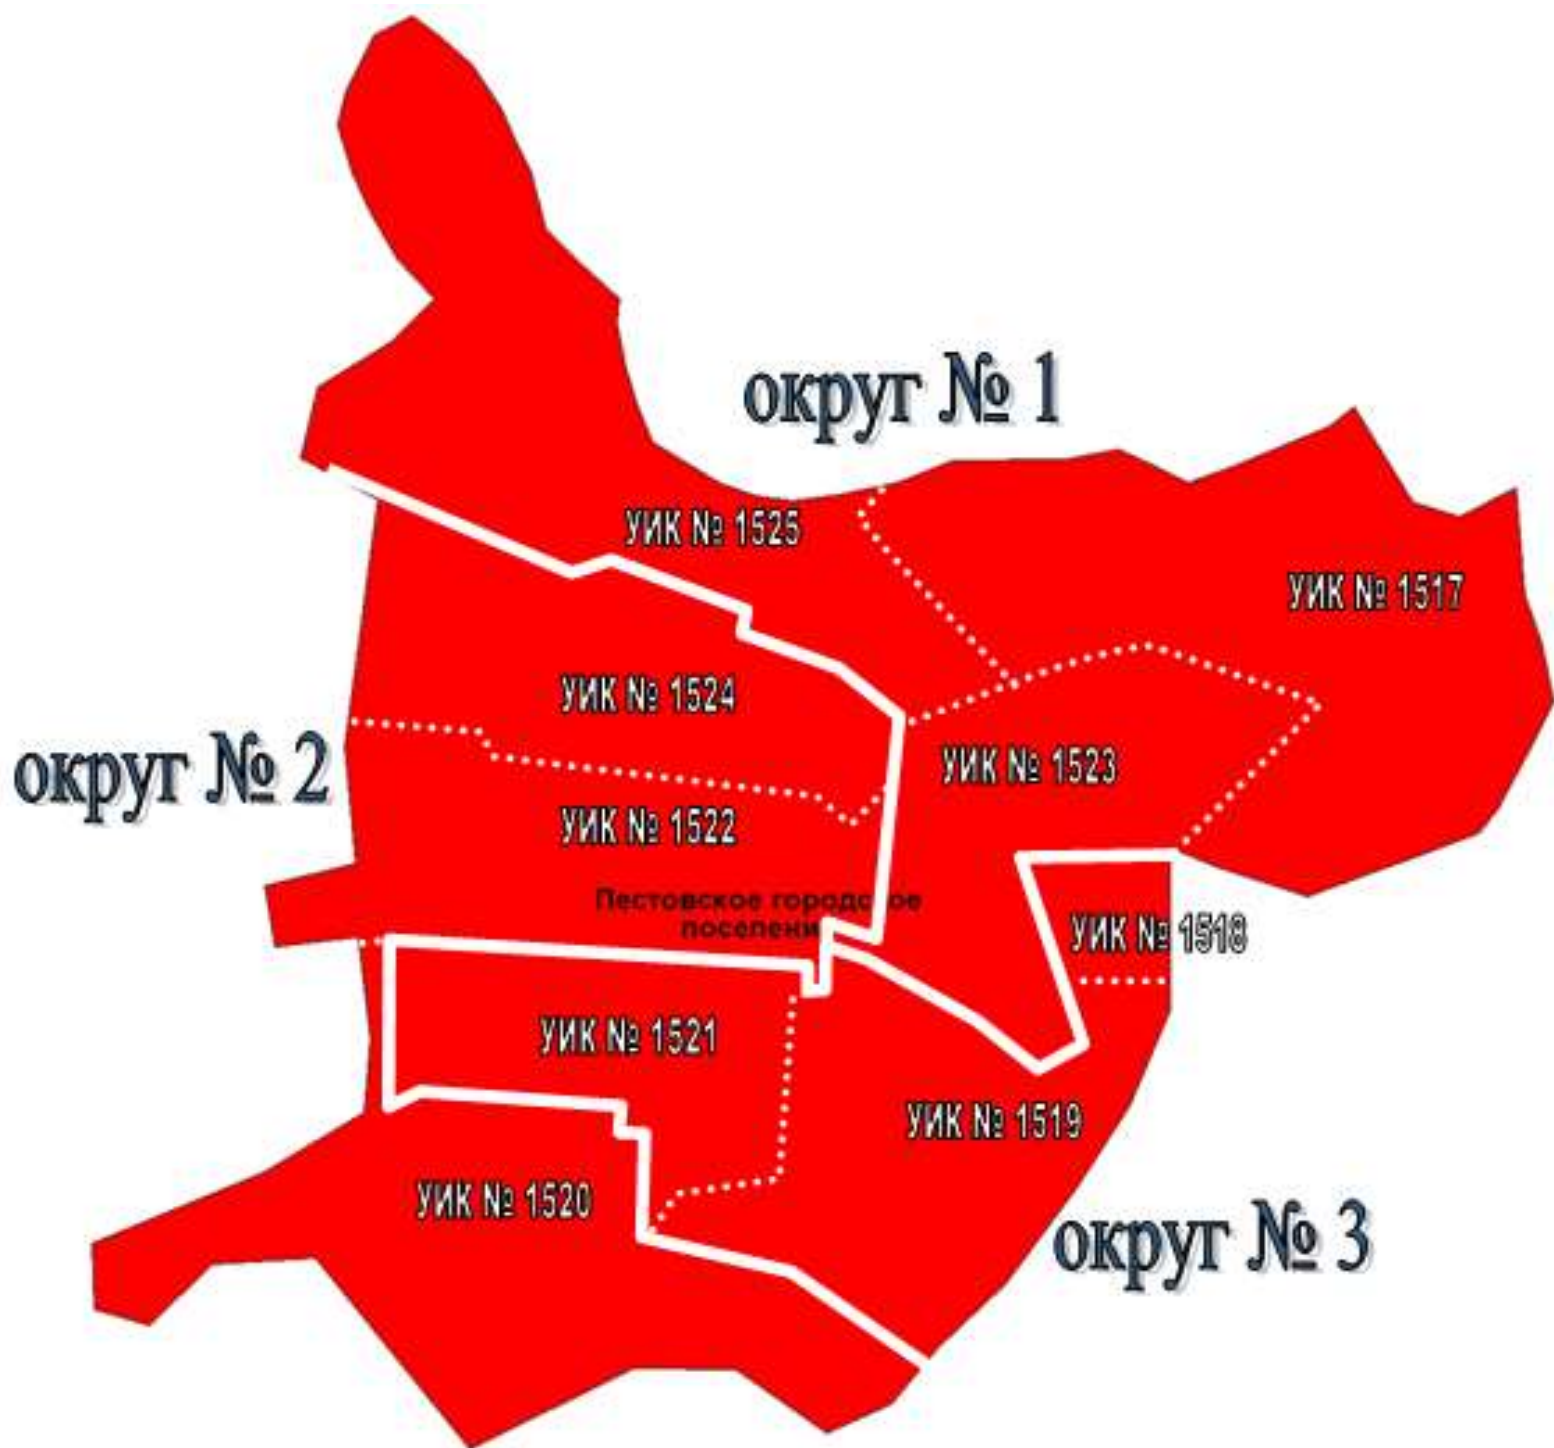

В состав избирательного округа входят:

Улицы:

Биржа – 3, Бойцова (нечётная сторона с дома № 55 по № 93, чётная сторона с дома № 48 по № 80), Боровичская (нечётная сторона с дома № 1 по № 85а, чётная сторона с дома № 2 по № 86), Гагарина (нечётная сторона с дома № 35 по № 55, чётная сторона с дома № 40 по № 62), Гайдара, Горького, Дорожная, Коммунаров, Комсомольская, Луговая, Льва Толстого, Меглинская (с дома № 1 по № 2д), Мира, Мичурина, Набережная реки Меглинки (с дома № 29 по № 43), Новгородская, Пионеров (нечётная сторона с дома № 41 по № 93, чётная сторона с дома № 34 по № 80), Плесо, Победы, Преображенского, Русакова (нечётная сторона с дома № 41 по № 69, чётная сторона с дома № 38 по № 58а), Серова, Советская (нечётная сторона с дома № 35 по № 57, чётная сторона с дома № 46 по № 60), Соловьева (нечётная сторона с дома № 35 по № 61, четная сторона с дома № 36 по № 64), Строителей, Титова (нечётная сторона с дома № 45 по № 75, чётная сторона с дома № 44 по № 72), Фабричная (нечётная сторона с дома № 33 по № 65, чётная сторона с дома № 36 по № 70), Чапаева, Щербакова (нечётная сторона с дома № 73 по № 105, чётная сторона с дома № 46 по № 84);

Переулки:

8-е Марта, Биржевой, Боровой, Горького, Кирпичный (нечетная сторона с дома № 37 по № 41, четная сторона с дома № 28 по № 34), Песочный (четная сторона с дома № 16 по № 40), Студенческий, Энергетиков.

Число избирателей – 4035.

**Графическое изображение
схемы избирательных округов для проведения выборов депутатов Совета
депутатов Пестовского городского поселения**

Схема
избирательного округа для проведения выборов депутатов Совета депутатов
Богословского сельского поселения
Десятимандатный избирательный округ №1