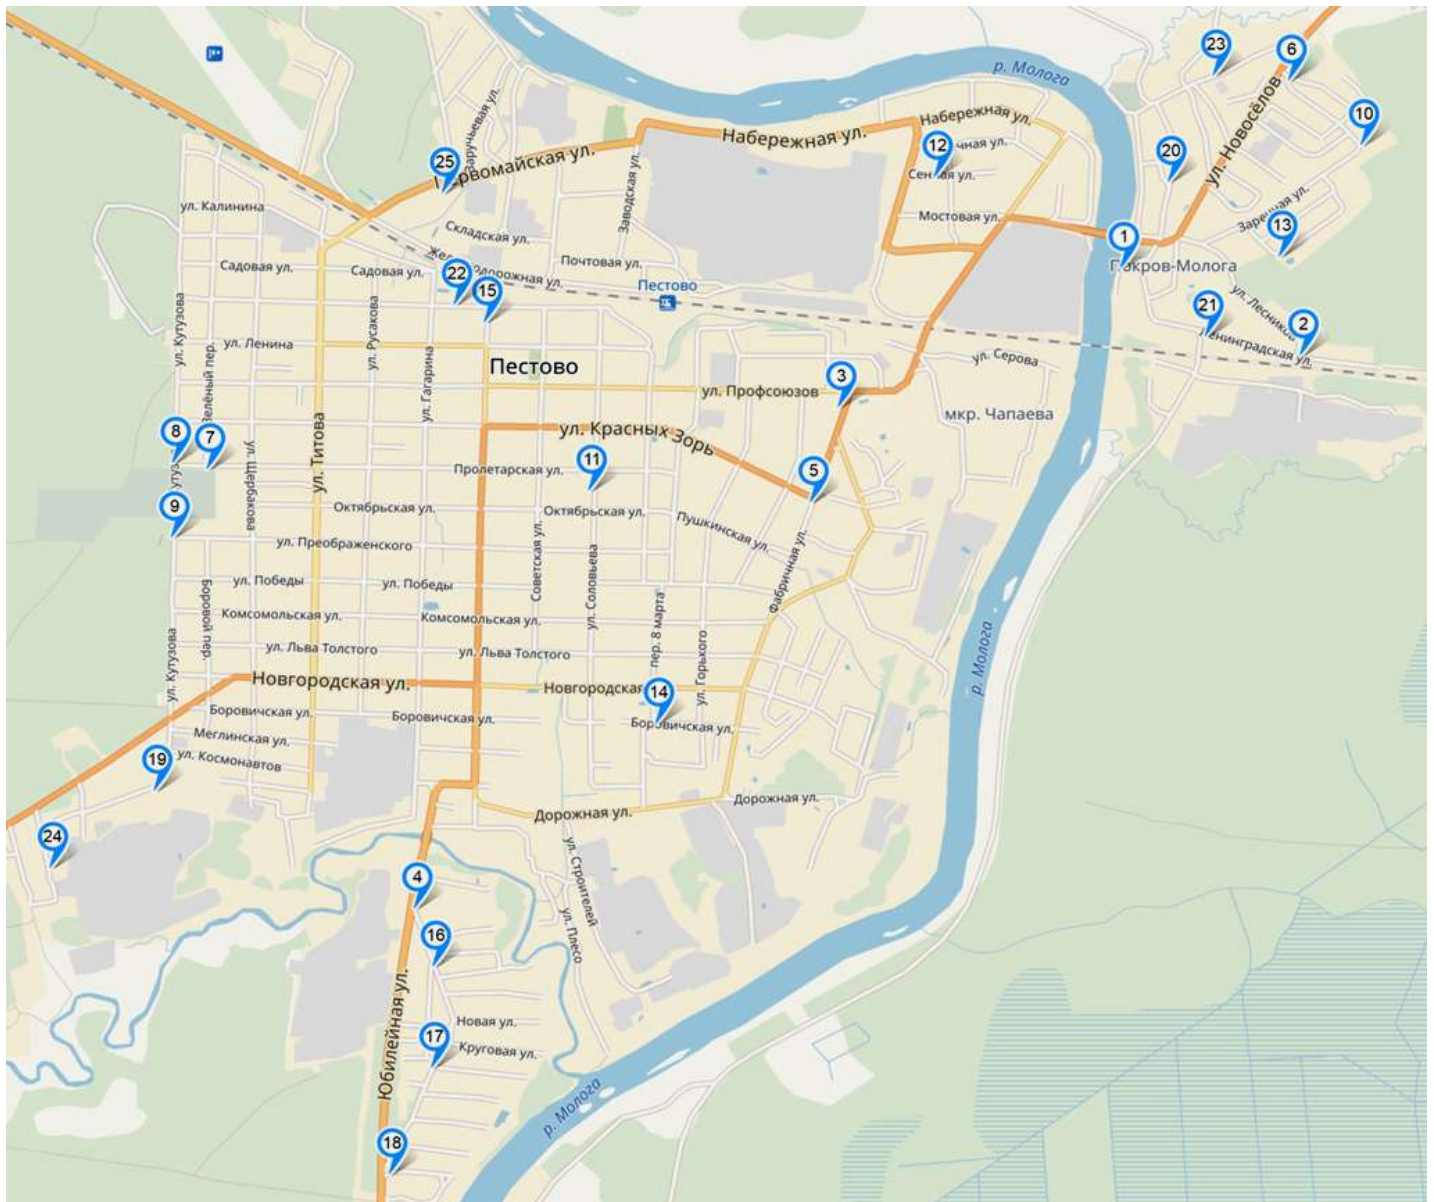

Схема обустройства контейнерных площадок на территории Пестовского городского поселения по муниципальному контракту № 37

2 контейнера:

1. Пестово, пер.Комсомольский, 5А-3А
2. Пестово, ул.Ленинградская , 34
3. Пестово, ул. Профсоюзов, 2
4. г.Пестово, ул.Юбилейная, съезд на ул.Солнечная
5. г.Пестово, ул. Фабричная, д. 15
6. г.Пестово, ул.Некрасова
7. Пестово, ул.Пролетарская, напротив д. 56
8. Пестово, ул.Кутузова, 46А
9. г.Пестово, ул.Преображенского, 121

3 контейнера

10. Пестово, ул.Заречная, 26
11. г.Пестово, ул. Соловьева, 31-33
12. Пестово, ул.Сенная, 6
13. г.Пестово, ул.Молодежная
14. Пестово, ул. Боровичская , 35
15. г.Пестово, ул. Пионеров, 1
16. г.Пестово, ул.Солнечная, 3
17. г.Пестово, ул.Полевая
18. г.Пестово, ул.Сельская
19. г.Пестово, ул. Мелиораторов, 58
20. г. Пестово, ул.Московская, 15Б

4 контейнера

21. г.Пестово, ул.Ленинградская, 7
22. г. Пестово, ул. Вокзальная, 8В
23. г.Пестово, ул.Некрасова, 10
24. г.Пестово, ул. Мелиораторов, 13А
25. г.Пестово, ул.Первомайская